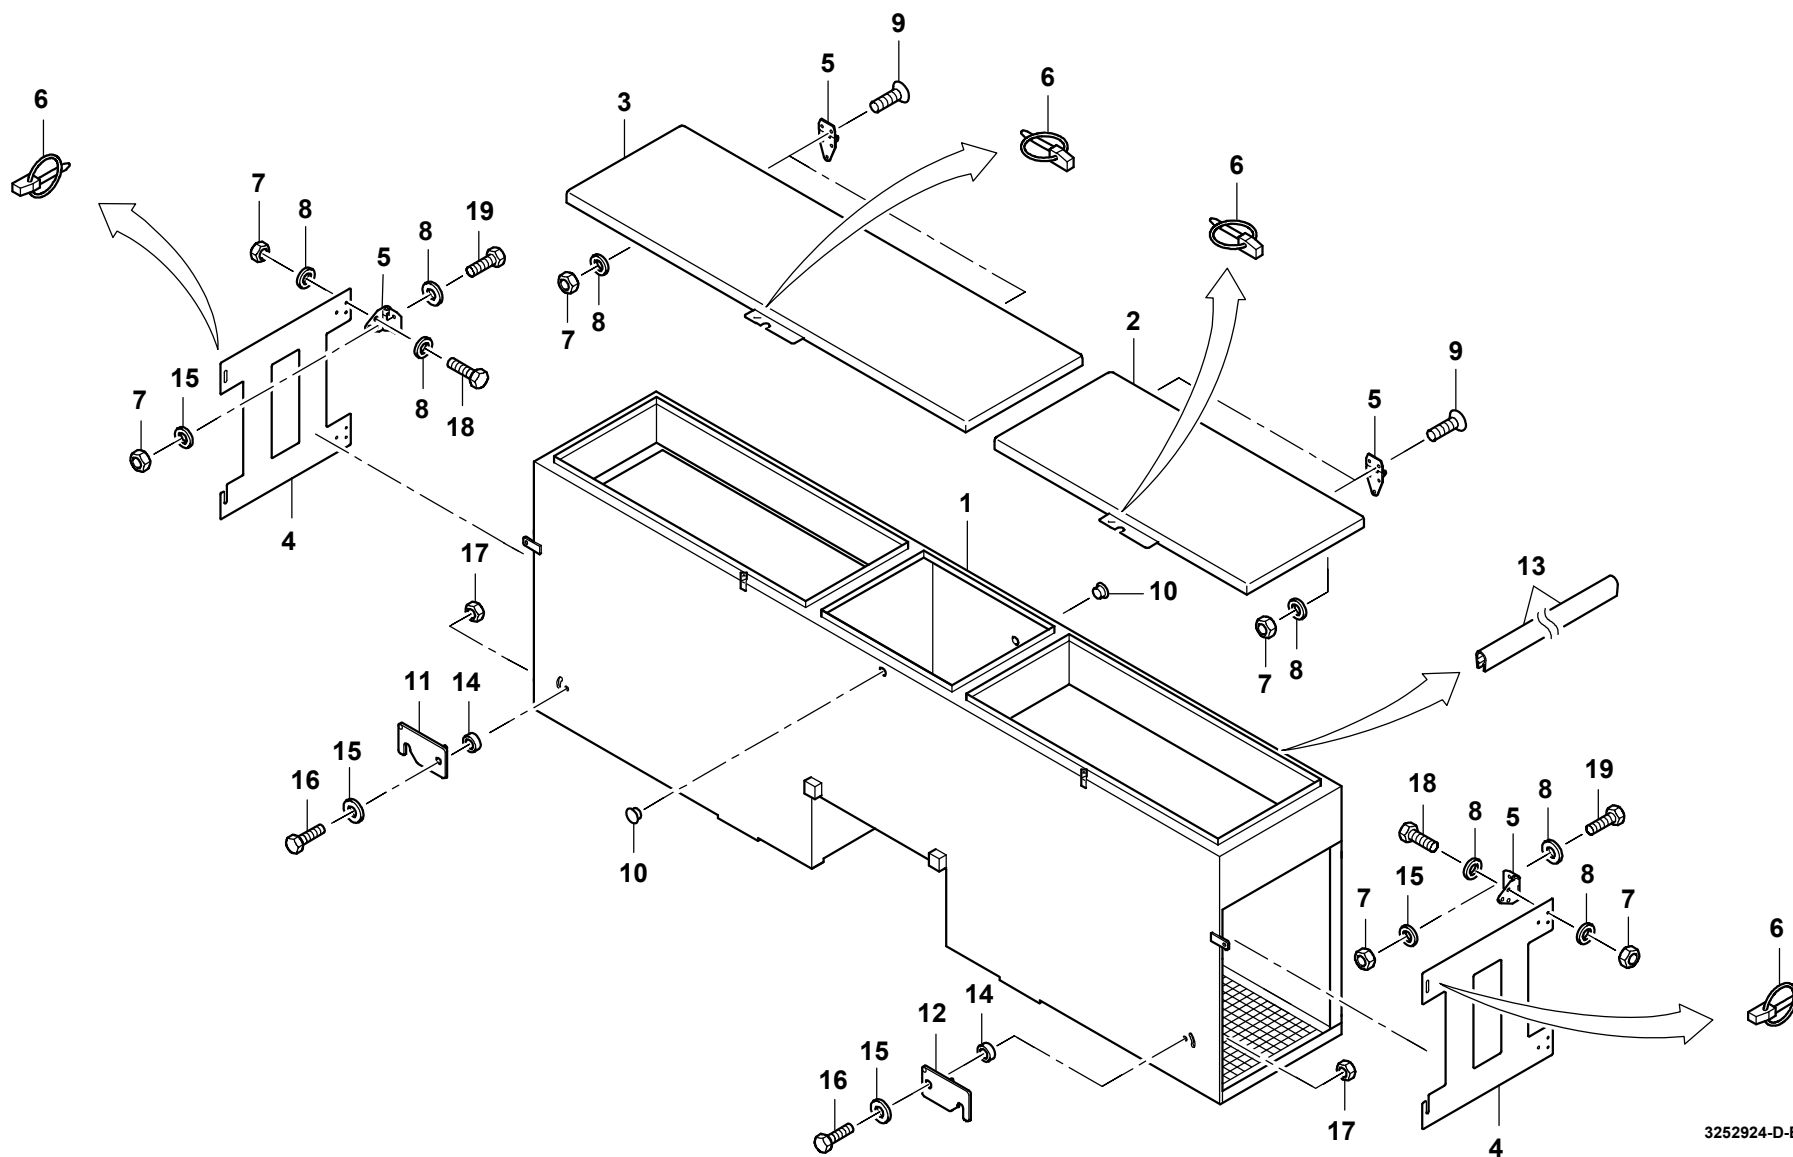

GROVE

STAUKISTE 2,5M FUER KUPPLUNG
 STORAGE BOX 2,5M FOR TRAILER COUPLING

BILDTADEL
 PICTORIAL DISPLAY

GMK3060

02.17

3252924-ETL D

1/1

3252924-D-BL01-0217-0000